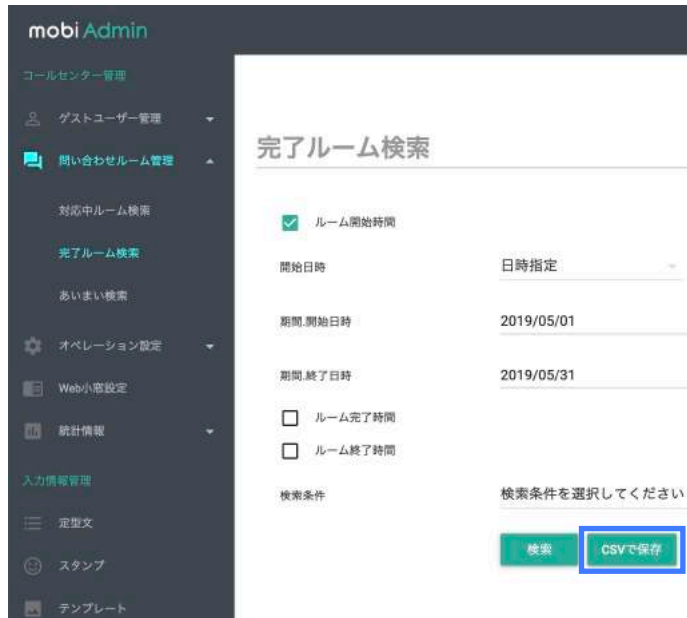

以前のバージョンからの変更点

Apple Business Chatとの連携に伴い、CSVファイルのフォーマットが変更されましたのでご注意ください。

具体的に変更されたファイルは下記3ファイルです。

各CSVの末尾に新しくApple Business Chatに関連する項目が追加されています。

追加された項目は次ページの「CSV追加項目」にてご確認ください。

問い合わせルーム管理 > 完了ルーム検索

[finishRooms.csv](#)