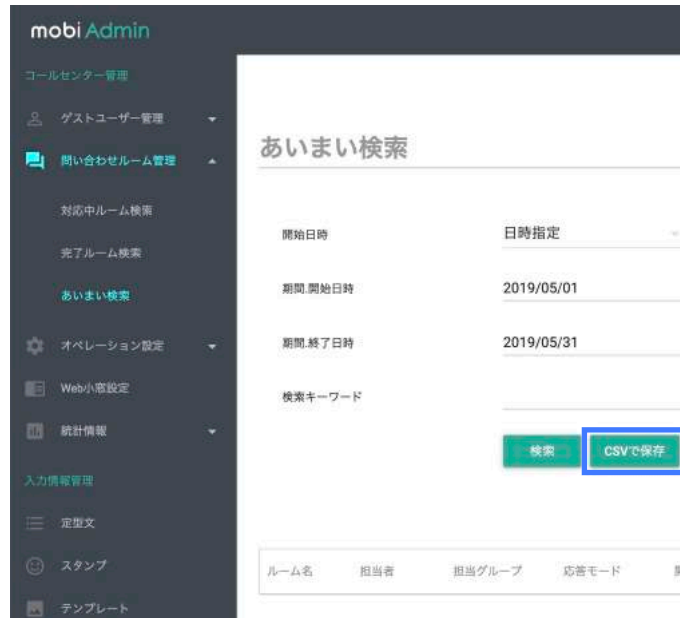

具体的に変更されたファイルは下記3ファイルです。

各CSVの末尾に新しくApple Business Chatに関連する項目が追加されています。

追加された項目は次ページの「CSV追加項目」にてご確認ください。

問い合わせルーム管理 > 完了ルーム検索

[finishRooms.csv](#)

問い合わせルーム管理 > あいまい検索

[rooms.csv](#)

統計情報 > データ出力 > メッセージ/ルーム情報出力