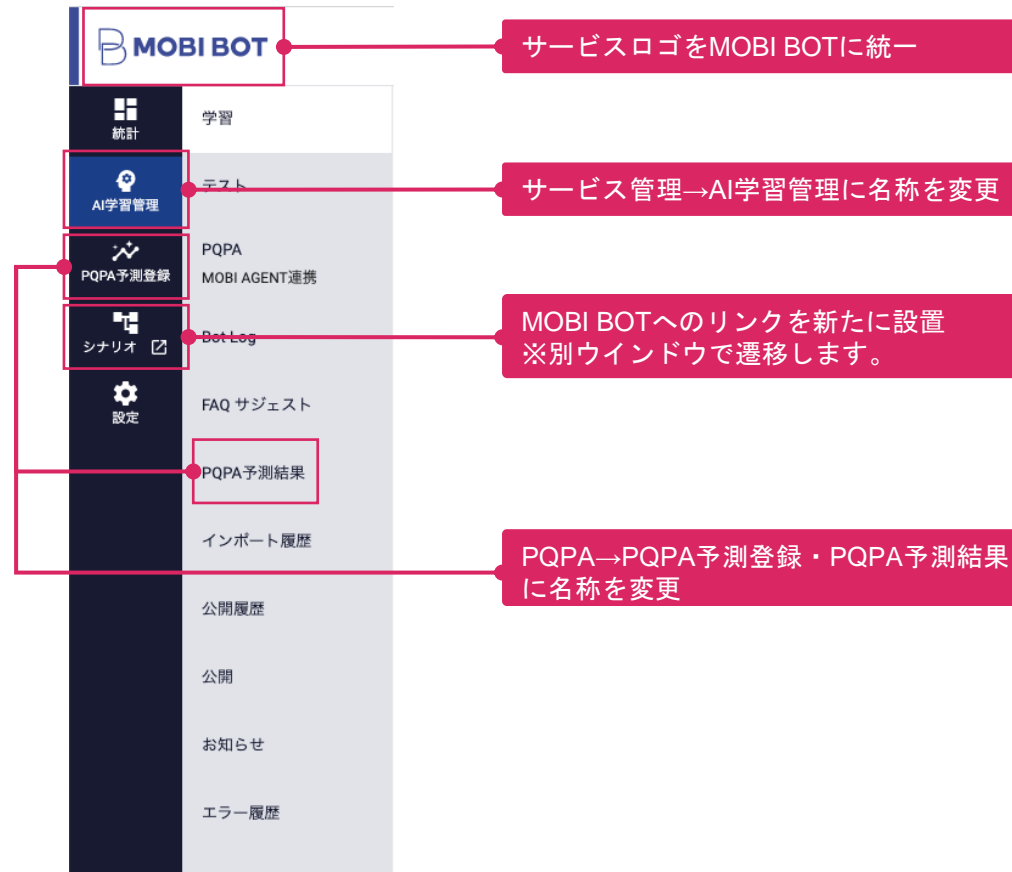

MOBI BOT console リリースノート

バージョン 1.12

1

メニュー構造の変更

リリース内容

Release contents

MOBI BOTへのリンクを設置し、メニュー表示と構造を変更

AI学習管理の機能をMOBI BOTの一機能に位置付け、MOBI BOTへの導線を設置。
それに伴い、メニューの表示および構造を変更しました。