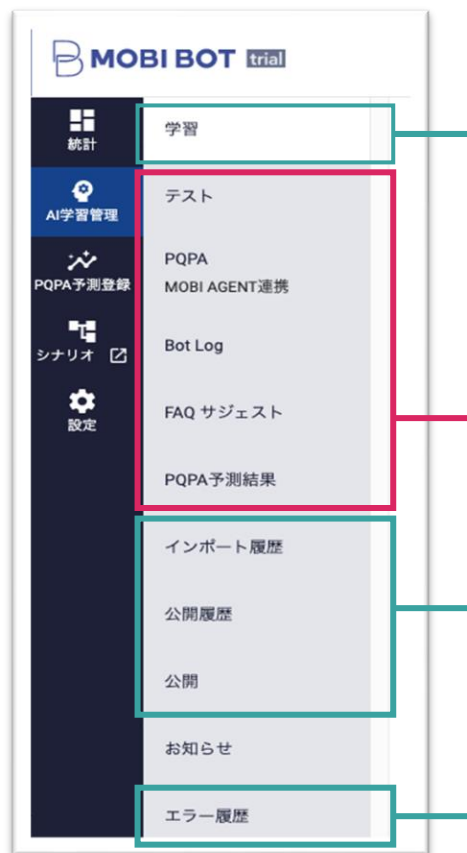

## AI学習管理内のメニューを整理してよりわかりやすく変更しました。

AI学習の機能でよく使うメニューをよりわかりやすく配置し、その他のメニューをグルーピングし、必要な操作に迷わないように改善しました。

※旧UI

※新UI

その他の機能は「チューニングメニュー」にまとめました