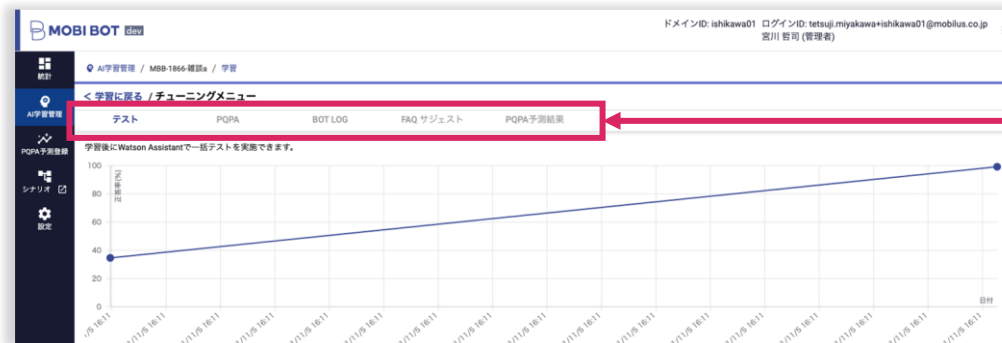

## AI学習管理内のメニューを整理してよりわかりやすく変更しました。

AI学習の機能でよく使うメニューをよりわかりやすく配置し、その他のメニューをグルーピングし、必要な操作に迷わないように改善しました。

※旧UI

※新UI

その他の機能は「チューニングメニュー」にまとめました